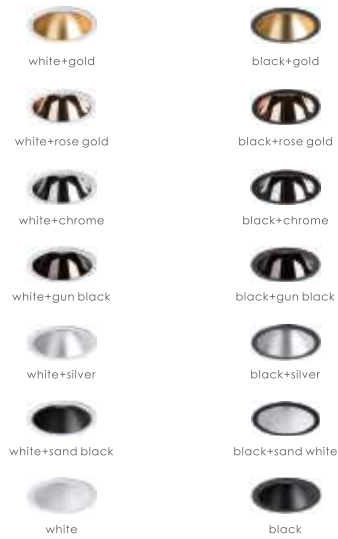

RAY	01.177A01000
Power	8W/10W
Beam angle	15°/23°/36°/60°
Color temperature	2700K/3000K/3500K/4000K
Light efficiency	84lm/W
Color rendering index	≥90
Operating temperature	-25~50°C
Rated life hours	35,000-50,000H LM80
LED chip	COB

OPTIONS

1	Non-DIM
2	TRIAC
3	0/1-10V
4	DALI
5	BLE
6	ZIGBEE

COLOUR	<input type="checkbox"/> WH+GD <input type="checkbox"/> WH+RG <input type="checkbox"/> WH+CR <input type="checkbox"/> WH+GB <input type="checkbox"/> WH+SLV <input type="checkbox"/> WH+SB <input type="checkbox"/> BK <input type="checkbox"/> <input type="checkbox"/> BK+GD <input type="checkbox"/> BK+RG <input type="checkbox"/> BK+CR <input type="checkbox"/> BK+GB <input type="checkbox"/> BK+SLV <input type="checkbox"/> BK+SB <input type="checkbox"/> WH <input type="checkbox"/>	MATERIAL	<input type="checkbox"/> AL
--------	--	----------	-----------------------------