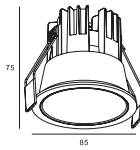

RAY	01.177A01000
Power	8W/10W
Beam angle	15°/23°/36°/60°
Color temperature	2700K/3000K/3500K/4000K
Light efficiency	84lm/W
Color rendering index	≥90
Operating temperature	-25~50°C
Rated life hours	35,000-50,000H LM80
LED chip	COB

OPTIONS

1	Non-DIM
2	TRIAC
3	0/1-10V
4	DALI
5	BLE
6	ZIGBEE

COLOUR	<input type="checkbox"/> WH+GD <input type="checkbox"/> WH+RG <input type="checkbox"/> WH+CR <input type="checkbox"/> WH+GB <input type="checkbox"/> WH+SLV <input type="checkbox"/> WH+SB <input type="checkbox"/> BK <input type="checkbox"/> <input type="checkbox"/> BK+GD <input type="checkbox"/> BK+RG <input type="checkbox"/> BK+CR <input type="checkbox"/> BK+GB <input type="checkbox"/> BK+SLV <input type="checkbox"/> BK+SB <input type="checkbox"/> WH <input type="checkbox"/>	MATERIAL	<input type="checkbox"/> AL
--------	--	----------	-----------------------------